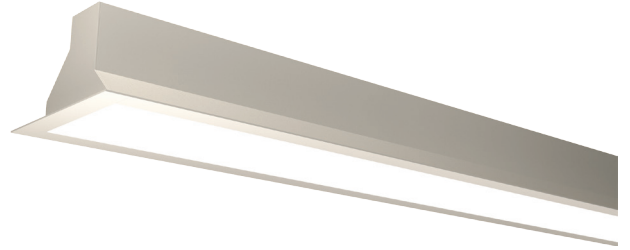

brilumen[®]

TUERIS
RECESSED PROFILE
66mm

DATA SHEET

Technical specifications

Dados técnicos

Led type Tipo de led	Samsung SMD 5630
Beam angle Ângulo de feixe	45°
Diffuser Difusor	Opal Polycarbonate
Color temperature Temperatura da cor	4200K / 3000K

Symbology

Simbologia

Dimensional drawing

Desenho dimensional

TUERIS RECESSED PROFILE 66mm

Options available on request

Opções disponíveis sob pedido

Code Código	Colour temperature Temperatura da cor		Wattage Potência	CRI CRI	Rated luminous flux Fluxo luminoso	(L) Length (mm) (L) Comprimento (mm)
134.80.80.10.02	4200K		32W	>80	3840lm	1000
134.80.80.10.03	3000K		32W	>80	3840lm	1000
134.80.80.15.02	4200K		48W	>80	5760lm	1500
134.80.80.15.03	3000K		48W	>80	5760lm	1500
135.80.80.15.02	4200K		60W	>80	7200lm	1500
135.80.80.15.03	3000K		60W	>80	7200lm	1500
134.80.80.15.02	4200K		80W	>80	9600lm	2500
134.80.80.15.03	3000K		80W	>80	9600lm	2500
134.80.80.30.02	4200K		96W	>80	11520lm	3000
134.80.80.30.03	3000K		96W	>80	11520lm	3000