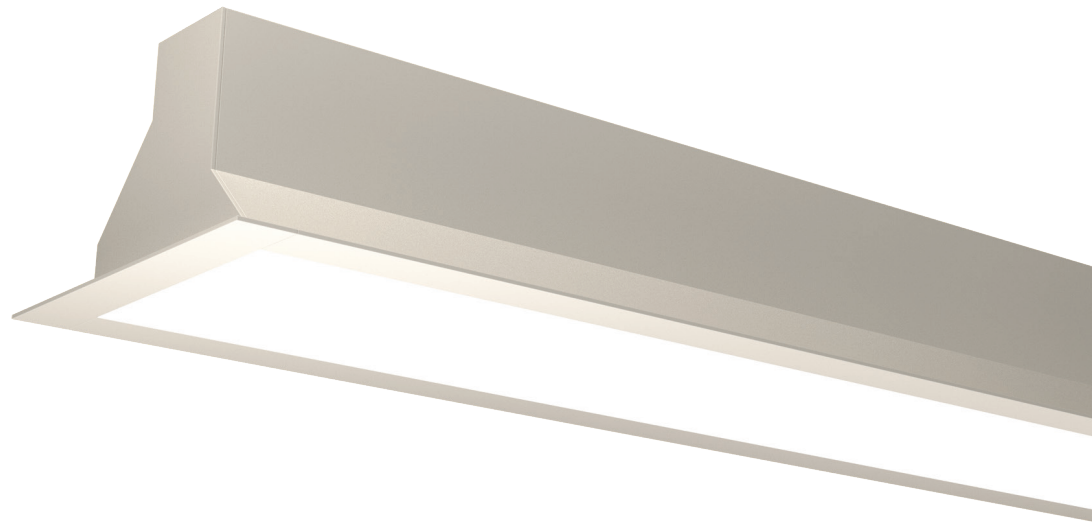

brilumen[®]

TUERIS
RECESSED PROFILE
66mm

DATA SHEET

Technical specifications

Dados técnicos

Led type Tipo de led	Samsung SMD 5630
Beam angle Ângulo de feixe	45°
Diffuser Difusor	Opal Polycarbonate
Color temperature Temperatura da cor	4200K / 3000K

Symbology

Simbologia

Dimensional drawing

Desenho dimensional

TUERIS RECESSED PROFILE 66mm

Options available on request

Opções disponíveis sob pedido

Code Código	Colour temperature Temperatura da cor		Wattage Potência	CRI CRI	Rated luminous flux Fluxo luminoso	(L) Length (mm) (L) Comprimento (mm)
134.80.80.10.02	4200K		32W	>80	3840lm	1000
134.80.80.10.03	3000K		32W	>80	3840lm	1000
134.80.80.15.02	4200K		48W	>80	5760lm	1500
134.80.80.15.03	3000K		48W	>80	5760lm	1500
135.80.80.15.02	4200K		60W	>80	7200lm	1500
135.80.80.15.03	3000K		60W	>80	7200lm	1500
134.80.80.15.02	4200K		80W	>80	9600lm	2500
134.80.80.15.03	3000K		80W	>80	9600lm	2500
134.80.80.30.02	4200K		96W	>80	11520lm	3000
134.80.80.30.03	3000K		96W	>80	11520lm	3000