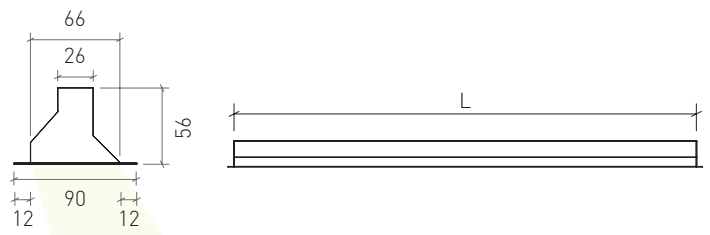

brilumen[®]

TUERIS
RECESSED PROFILE
66mm

DATA SHEET

Technical specifications

Dados técnicos

Led type Tipo de led	Samsung SMD 5630
Beam angle Ângulo de feixe	45°
Diffuser Difusor	Opal Polycarbonate
Color temperature Temperatura da cor	4200K / 3000K

Symbology

Simbologia

Dimensional drawing

Desenho dimensional

TUERIS RECESSED PROFILE 66mm

Options available on request

Opções disponíveis sob pedido

Code Código	Colour temperature Temperatura da cor		Wattage Potência	CRI CRI	Rated luminous flux Fluxo luminoso	(L) Length (mm) (L) Comprimento (mm)
134.80.80.10.02	4200K		32W	>80	3840lm	1000
134.80.80.10.03	3000K		32W	>80	3840lm	1000
134.80.80.15.02	4200K		48W	>80	5760lm	1500
134.80.80.15.03	3000K		48W	>80	5760lm	1500
135.80.80.15.02	4200K		60W	>80	7200lm	1500
135.80.80.15.03	3000K		60W	>80	7200lm	1500
134.80.80.15.02	4200K		80W	>80	9600lm	2500
134.80.80.15.03	3000K		80W	>80	9600lm	2500
134.80.80.30.02	4200K		96W	>80	11520lm	3000
134.80.80.30.03	3000K		96W	>80	11520lm	3000

*Add suffix to order code
Adicione sufixo p/ encomenda

suffix TW TB GR AL

0-10V LED DRIVER
Available on request . Disponível sob pedido

8015-0081 . 1500mA . 41-60W
8015-0082 . 1000mA . 27-40W